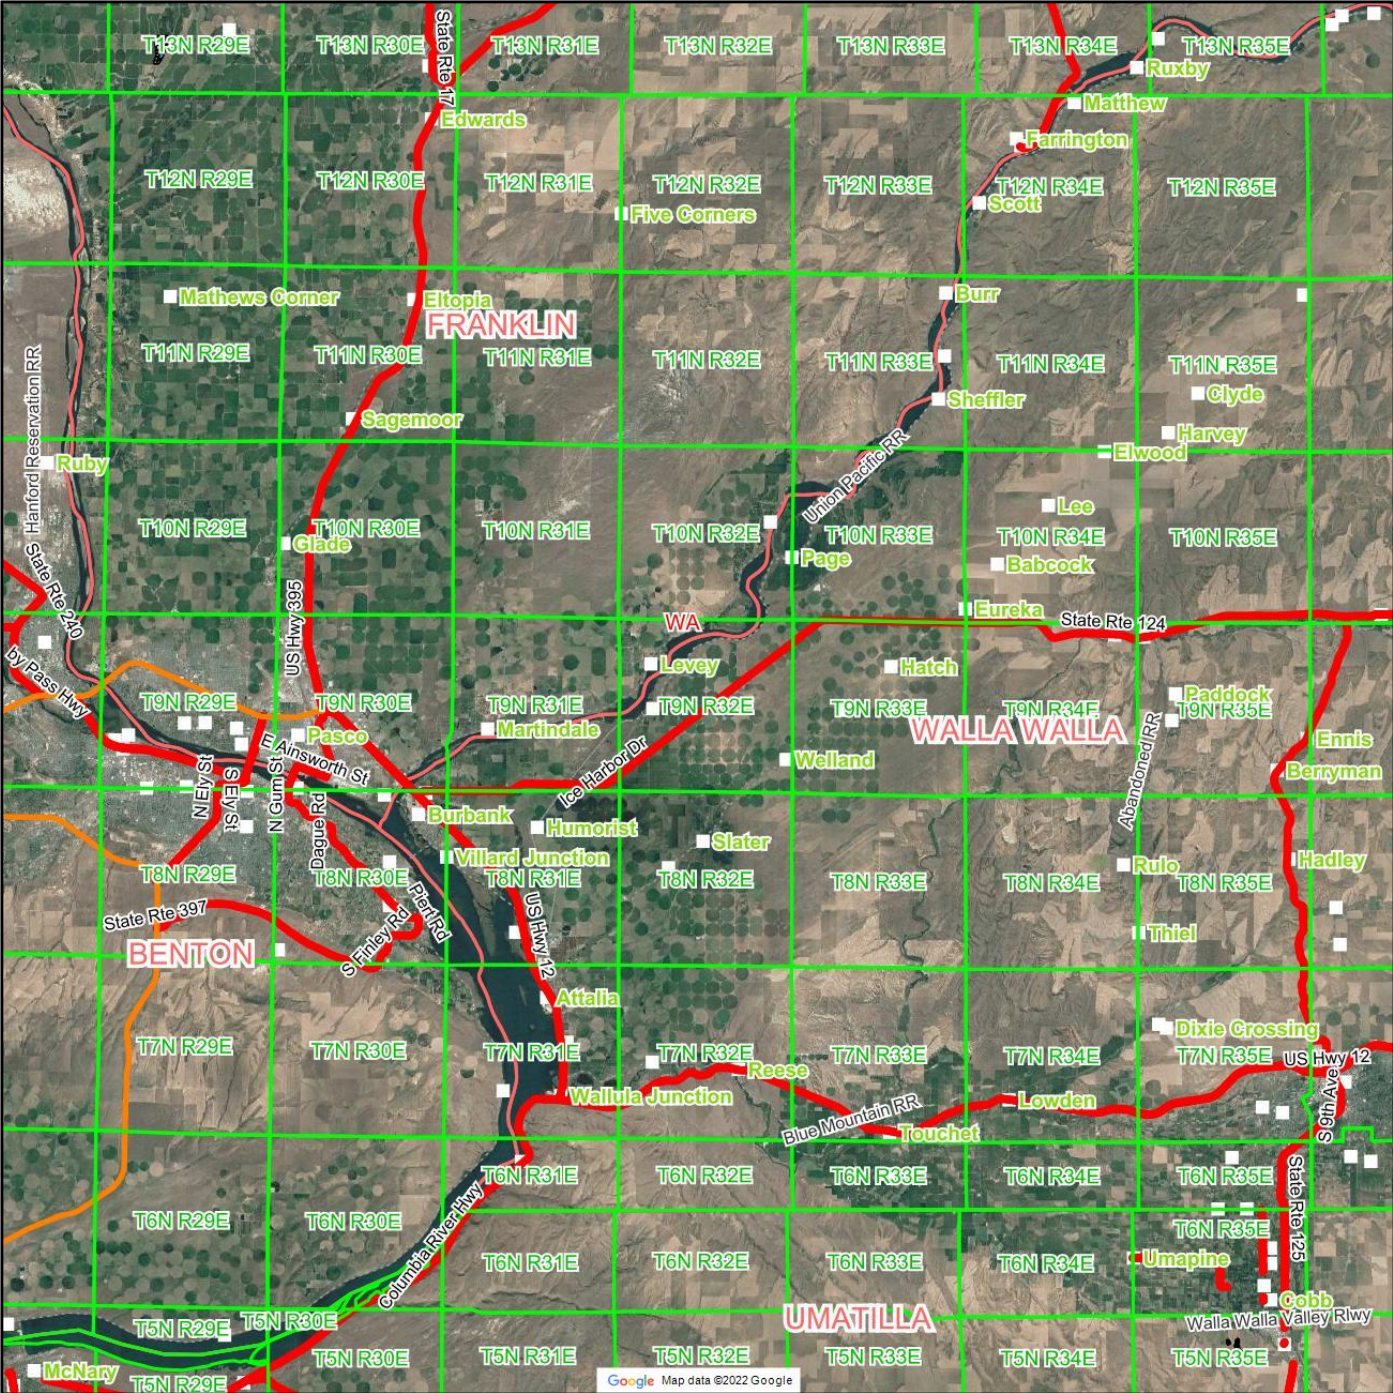

Gamache Vineyards II LLC

Legal Description
OR, WA

LEGEND

- Albarino
- Cabernet Franc
- Cabernet Sauvignon
- Chardonnay
- Concord
- Grenache
- Malbec
- Merlot
- Petit Verdot
- Pinot Gris
- Rousanne
- Sauvignon Blanc
- Syrah
- TABLE GRAPES
- Viognier
- White Riesling

ACRES

Albarino	2.20	Pinot Gris	15.20
Cabernet Franc	12.20	Rousanne	1.70
Cabernet Sauvignon	71.40	Sauvignon Blanc	16.50
Chardonnay	23.40	Syrah	23.90
Concord	6.80	TABLE GRAPES	0.30
Grenache	8.20	Viognier	9.00
Malbec	28.70	White Riesling	24.40
Merlot	35.30	TOTAL	281.50
Petit Verdot	2.30		

Provided Courtesy of:

Google Map data ©2022 Google