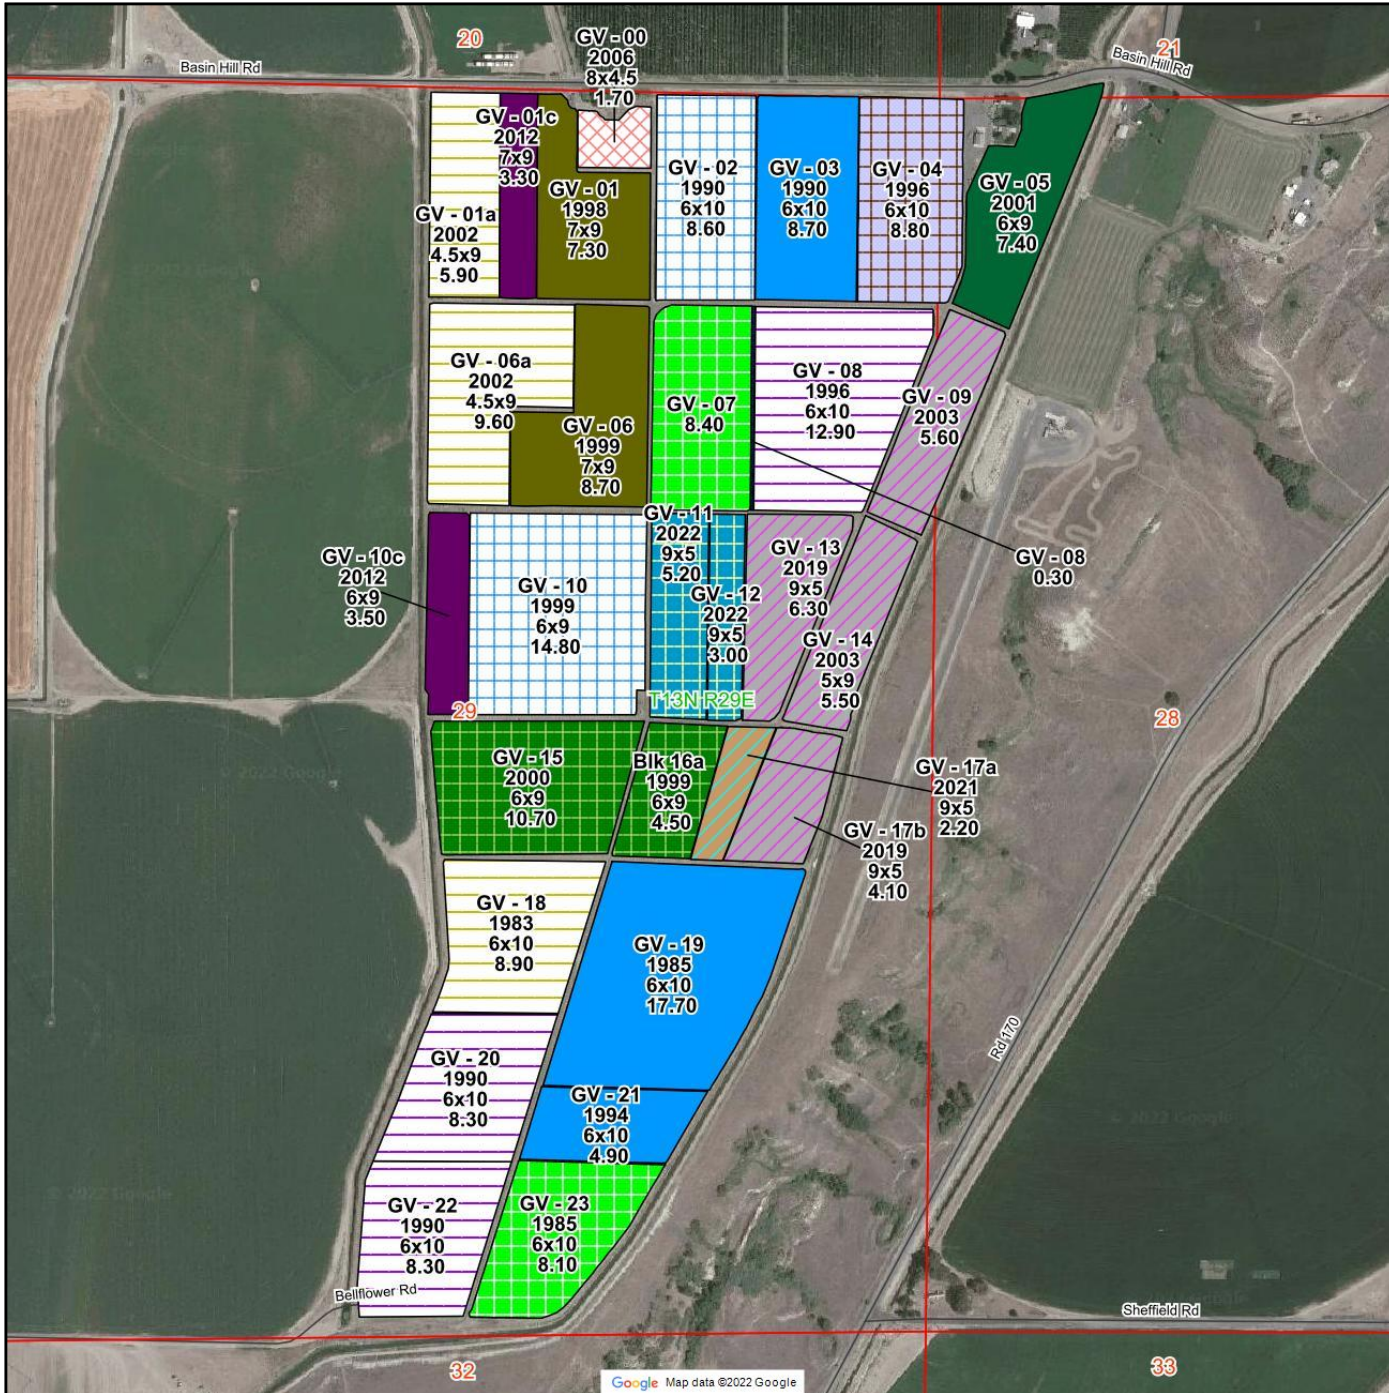

Gamache Vineyards II LLC Overview

Legal Description
FRANKLIN, WA
T13N R29E sections 29,28

LEGEND

- Albarino
- Cabernet Franc
- Cabernet Sauvignon
- Chardonnay
- Concords
- Grenache
- Malbec
- Merlot
- Pinot Gris
- Rousanne
- Sauvignon Blanc
- Syrah
- TABLE GRAPES
- Viognier
- White Riesling

ACRES

Albarino	2.20	Pinot Gris	15.20
Cabernet Franc	8.80	Rousanne	1.70
Cabernet Sauvignon	31.30	Sauvignon Blanc	16.50
Chardonnay	23.40	Syrah	16.00
Concords	6.80	TABLE GRAPES	0.30
Grenache	8.20	Viognier	7.40
Malbec	21.50	White Riesling	24.40
Merlot	29.50	TOTAL	213.20

Provided Courtesy of:

INSURANCE AGENCY

2735 Allen Road | Sunnyside, WA 98944
800.497.2767 | 509.836.3085 fax