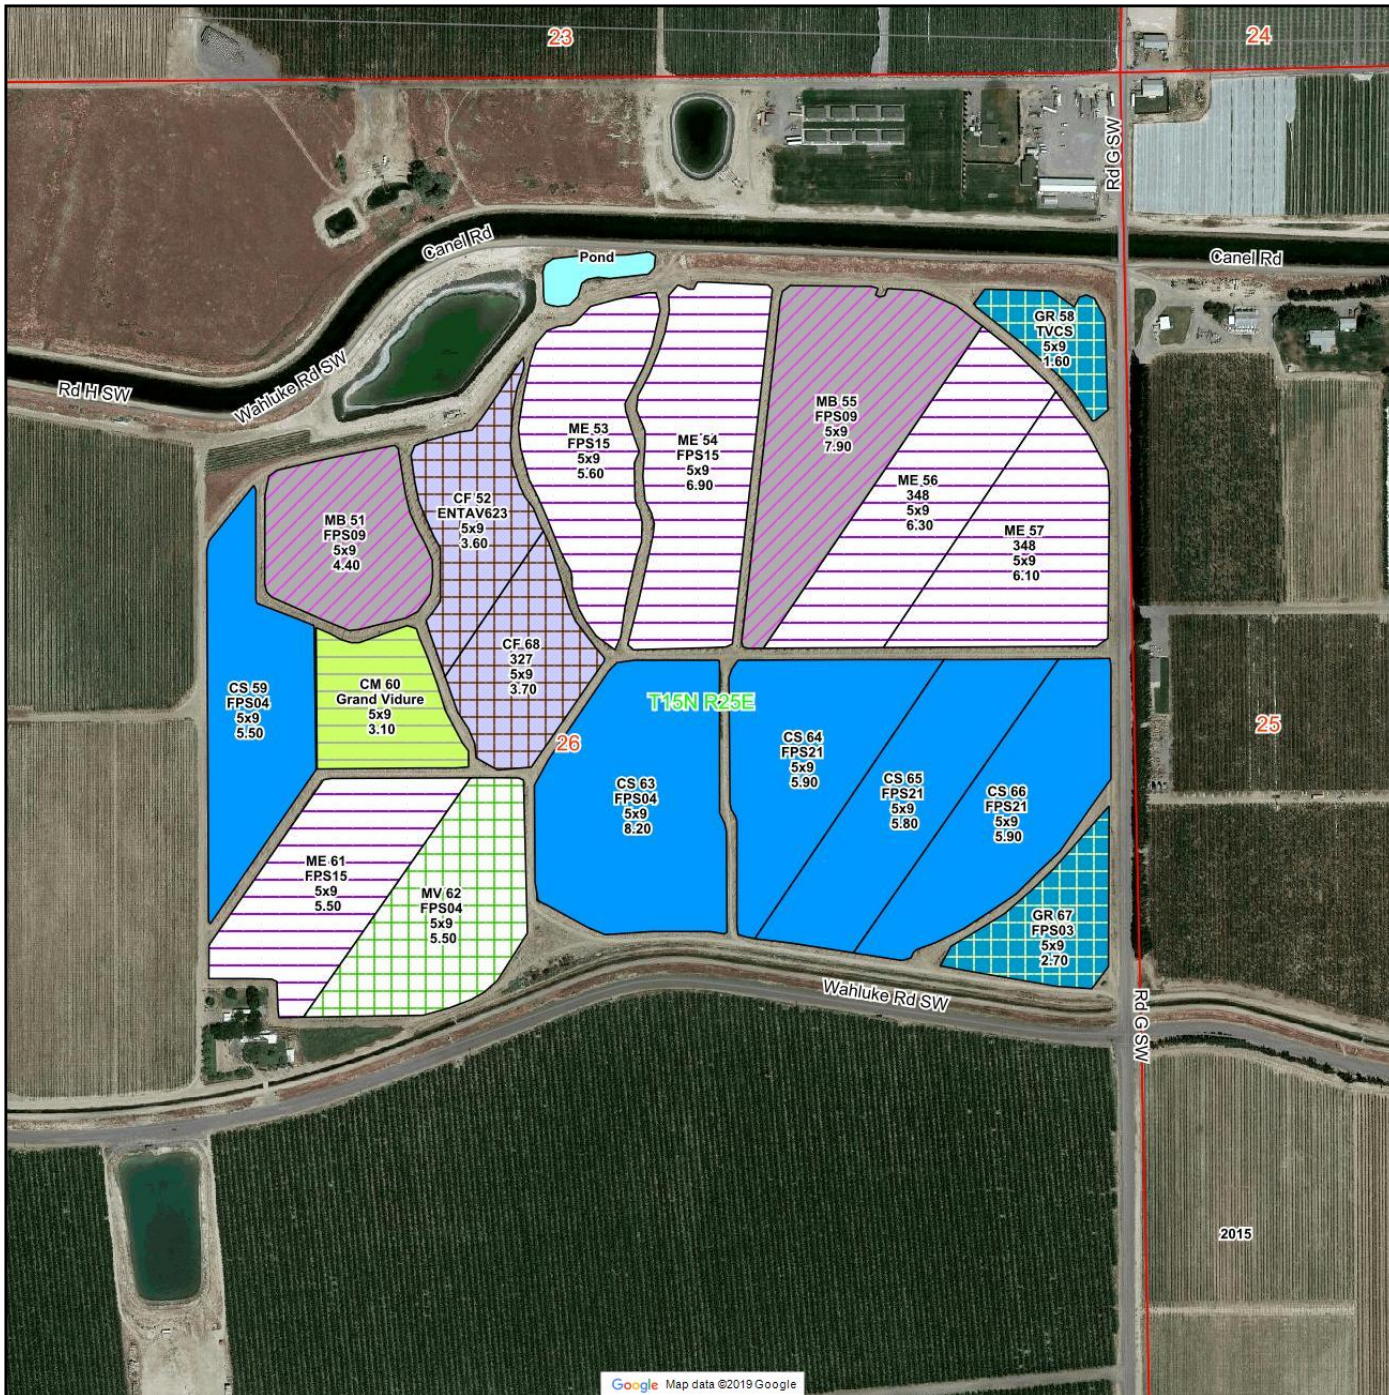

Weinbau Vineyards LLC

View #1

Legal Description
GRANT, WA
T15N R25E section 26

LEGEND

- Cabernet Franc
- Cabernet Sauvignon
- Carmenerre
- Grenache
- Malbec
- Merlot
- Mourvedre
- Pond

ACRES

Cabernet Franc	7.30
Cabernet Sauvignon	31.30
Carmenerre	3.10
Grenache	4.30
Malbec	12.30
Merlot	30.40
Mourvedre	5.50
TOTAL	94.20

Provided Courtesy of: